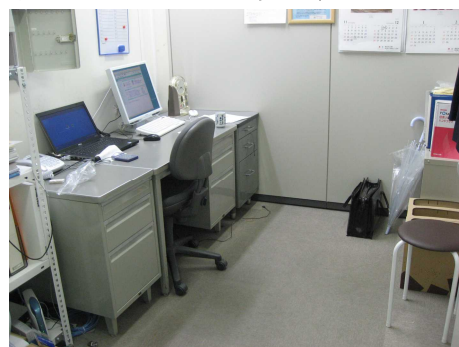

教宣 せぶん

～写真と文で紹介する～

まごころパートナーズ 新潟支店

若い女の子が映った防犯ポスターが貼られた新潟中央支社の入口を左に進んだスペースにまごころ新潟支店は設置されました。接客スペースを削ってつくられたものです。まごころの入口の右側に支社の執務スペースがあります。

下の写真を見てわかるように、私のデスクは旧日動時代から使っているものです。全国でまだこのデスクを使っている方はいるのでしょうか？場所的統合・合併・まごころ社設立を経ても、会社は新しいデスクを用意してくれませんでした。いまとなっては苦楽を共にしたこのスチール製のデスクは私の“社歴”

を象徴するもので、愛着が生まれています。

壁にはカレンダーやスケジュール表・書類などを貼って、狭いスペースの有効利用と美観に心がけています。棚の整理が今後の課題

です。

一人職場ですので、事故対応などで思うように進展しない事案を抱えると行き詰った気分になってしまいますが、仲間から連絡をもらったり、相談したりすることで、孤独感を乗り越えています。情報交換を密にすることで、たくましく働いていきたいと思えます。